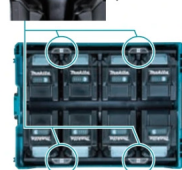

Indicador de status

LED indicador de status localizado próximo à cada baia.

Carregador DC4002

Adaptador CA especialmente projetado