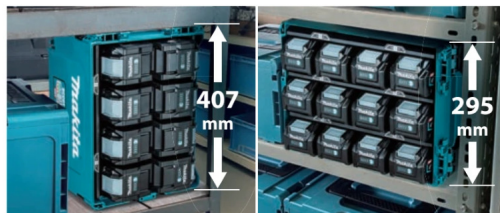

Posicionamento vertical ou horizontal